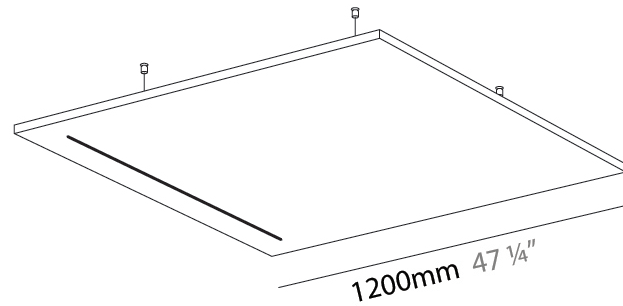

GENERAL

Series: Just Black Acoustic
Brand: Prolicht
Division: Architectural
Mounting Type: Suspension
Mounting Location: Ceiling
Subcategory: Acoustic

PHYSICAL

Shape: Square
Length (mm): 1200
Length (in): 47 1/4
Width (mm): 1200
Width (in): 47 1/4
Height (mm): 41
Height (in): 1 5/8
Light Distribution: Direct

Fixture Finish: [ANC](#) / [ASH](#) / [BNA](#) / [BTC](#) / [BZE](#) / [CEL](#) / [EGG](#) / [EVG](#) / [FOG](#) / [FOS](#) / [FST](#) / [FUA](#) / [IRI](#) / [IRO](#) / [KHA](#) / [LIC](#) / [LIM](#) / [MER](#) / [MSN](#) / [MUS](#) / [ONX](#) / [PEA](#) / [PLU](#) / [POL](#) / [PPY](#) / [RAY](#) / [ROY](#) / [RST](#) / [STE](#) / [SWD](#) / [TAN](#) / [TAU](#)

Holder Finish: [SSR](#) / [BKV](#) / [CWI](#) / [CRY](#) / [HAB](#) / [LAG](#) / [UFT](#) / [ITA](#) / [RUA](#) / [RUR](#) / [MIC](#) / [FTG](#) / [MYG](#) / [TWT](#) / [LOD](#) / [PUS](#) / [FRO](#) / [FUP](#) / [KIA](#) / [POP](#) / [BLS](#) / [SPG](#) / [MEY](#) / [GOH](#) / [GUM](#) / [CHC](#) / [COM](#) / [ABZ](#) / [JAG](#)

Fixture Material: Aluminum
Cable Details: [2,000mm](#) / [6,000mm](#) Transparent Cable

ELECTRICAL

Lamp Type: LED
Input Wattage (W): 23
Total Output Wattage (W): 20.9
Dimming: Non-Dimmable
Driver Included: No
Driver Location: Remote
Driver Type: Constant Voltage - Universal
Driver Class: Class 2
Input Voltage (V): 120 - 277
Output Voltage (V): 24

LED

Color Temperature (°K): 2700
Max. Delivered Lumen (lm): 603
Nominal Lumen (lm): 862
CRI: >90 CRI
Lamp Life (hrs): 80000

OPTICAL

Beam Angle: 30

RATINGS AND CERTIFICATIONS

Certified By: Certified for North American Standards
IP rating: IP20

PROJECT
TYPE
SPECIFIER
QUANTITY
DATE